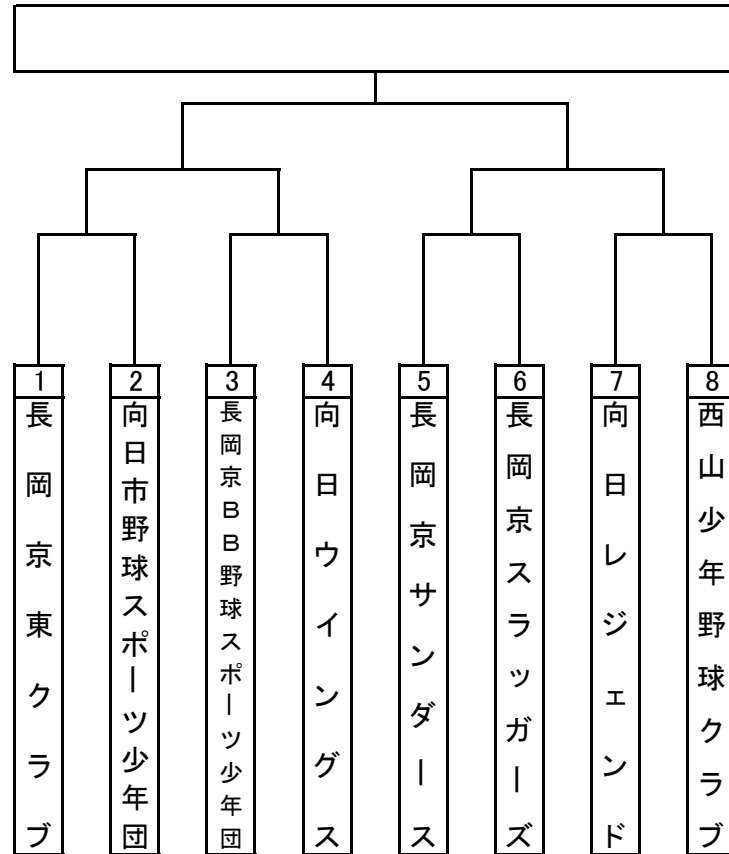

第38回乙訓支部長旗争奪大会(学童の部)

特別協賛: マルエス株式会社

抽選日: 令和8年3月1日

使用球場

1. 参加チームは、試合開始予定時刻の30分前までに打順表を提出すること。
2. 本大会の試合回数は6回(80分を超えて新しいイニングに入らない。)とする。6回終了または時間打ち切りで勝敗が決しない場合は、タイブレーク(0アウト一塁・二塁)継続打順を2イニング行い、なお同点の場合は、最終メンバー9名による抽選により決する。
決勝戦は6回(90分を超えて新しいイニングに入らない。)とする。6回終了又は時間打ち切りで勝敗が決しない場合は、タイブレーク(0アウト一塁・二塁)継続打順を決着がつくまで行う。
全試合4回10点差、5回以降7点差によるコールドゲームを採用する。